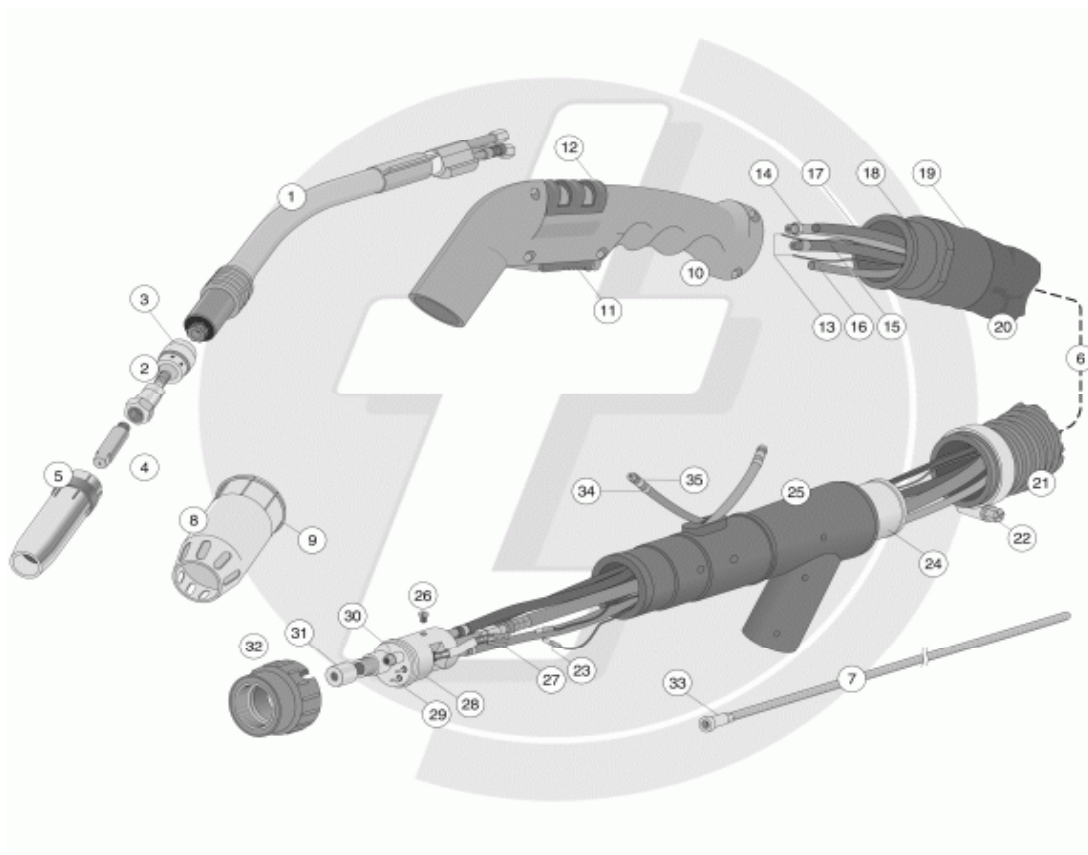

DWF-240 ГОРЕЛКА ДЛЯ ПОДКЛЮЧЕНИЯ К ВЫТЯЖКИ (300 AMP - ПВ - 60% DC Водяного охлаждения)

ПОЗИЦИЯ	АТИКУЛ	ОПИСАНИЕ	УПАКОВ	ЦЕНА	КОД СКИДКИ
-	250851	Горелка DWF-240 для подключения к вытяжки 3м	1	EUR	I
-	250852	Горелка DWF-240 для подключения к вытяжки 4м	1	EUR	
-	250853	Горелка DWF-240 для подключения к вытяжки 5м	1	EUR	
<hr/>					
1	300382	Шейка горели DWF-240	1	EUR	B
<hr/>					
2	150002	Держатель наконечника M6	50	EUR	C
<hr/>					
3	300510	Диффузор белый	25	EUR	D
	300515	Диффузор чёрный	25	EUR	
<hr/>					
4	100200	Наконечник M6-08-0,6mm	100	EUR	E
	100202	Наконечник M6-08-0,8mm	100	EUR	
	100204	Наконечник M6-08-0,9mm	100	EUR	
	100206	Наконечник M6-08-1,0mm	100	EUR	
	100208	Наконечник M6-08-1,2mm	100	EUR	
	100210	Наконечник M6-08-1,4mm	100	EUR	
	100212	Наконечник M6-08-1,6mm	100	EUR	

ПОЗИЦИЯ	АРТИКУЛ	ОПИСАНИЕ	УПАКОВ		ЦЕНА	СКИДКИ	КОД
5	200290	Сопло цилиндрическое \varnothing 17mm	10	EUR			F
	200300	Сопло коническое \varnothing 12,5mm	10	EUR			
	200305	Сопло конусообразное \varnothing 10mm	10	EUR			
6	258413	Шлейф горелки 300A 3m	1	EUR			A
	258414	Шлейф горелки 300A 4m	1	EUR			
	258415	Шлейф горелки 300A 5m	1	EUR			
7	Каналы 0,6-0,9mm:						G
	301530	Канал для стальной проволоки (\varnothing 1,5/4,0mm)	3m	1	EUR		
	301540	Канал для стальной проволоки (\varnothing 1,5/4,0mm)	4m	1	EUR		
7	Каналы 1,0-1,2mm:						G
	302530	Канал для стальной проволоки (\varnothing 2,0/4,0mm)	3m	1	EUR		
	302540	Канал для стальной проволоки (\varnothing 2,0/4,0mm)	4m	1	EUR		
7	Каналы 1,4-1,6mm:						G
	303630	Канал для стальной проволоки (\varnothing 2,5/4,0mm)	3mtr	1	EUR		
	303640	Канал для стальной проволоки (\varnothing 2,5/4,0mm)	4mtr	1	EUR		
303650	Канал для стальной проволоки (\varnothing 2,5/4,0mm)	5mtr	1	EUR			
8	305003	Внешнее дымовое сопло	5	EUR			H
9	305012	Упорное (стопорное) кольцо	5	EUR			