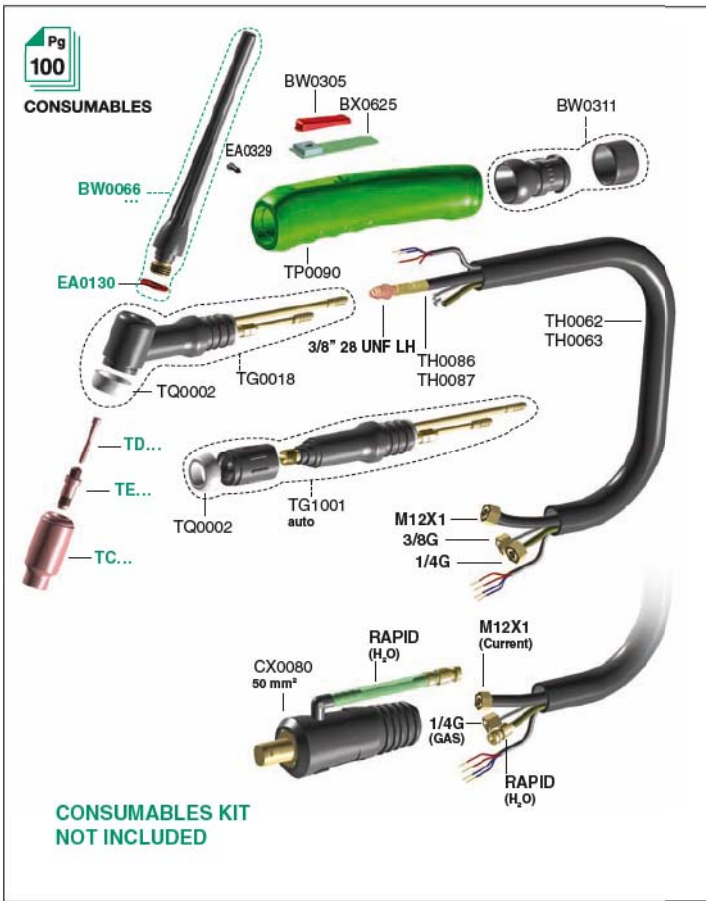

Icon	Icon	Icon
BW0056	medium cap	3
BW0066	long cap	3
BW0067	short cap	3
BW0305	trigger	5
BW0311	cable support	1
BX0625	board	1
CX0080	Tig plug 50 gas quick	1
EA0130	o ring Ø 9x2 - 98W18	10
EA0329	screw Ø3x10	50
TC0002	Ø 6.4 ceram. Gr 4	10
TC0003	Ø 8.0 ceram. Gr 5	10
TC0004	Ø 9.8 ceram. Gr 6	10
TC0005	Ø 11.2 ceram. Gr 7	10
TC0006	Ø 12.7 ceram. Gr 8	10
TC0007	Ø 15.7 ceram. Gr 10	10
TC0008	Ø 19.0 ceram. Gr. 12	10
TC0091	Ø 8.0 long ceram. Gr 5	10
TC0092	Ø 9.8 long ceram. Gr 6	10
TC0093	Ø 11.0 long ceram. Gr 7	10
TD0001-05	Ø 0.5 collet	3
TD0001-10	Ø 1.0 collet	3
TD0001-16	Ø 1.6 collet	3
TD0001-20	Ø 2.0 collet	3
TD0001-24	Ø 2.4 collet	3

Icon	Icon	Icon
TD0001-32	Ø 3.2 collet	3
TD0001-40	Ø 4.0 collet	3
TD0001-48	Ø 4.8 collet	3
TE0001-05	Ø 0.5 collet	3
TE0001-10	Ø 1.0 collet	3
TE0001-16	Ø 1.6 collet	3
TE0001-20	Ø 2.0 collet	3
TE0001-24	Ø 2.4 collet	3
TE0001-32	Ø 3.2 collet	3
TE0001-40	Ø 4.0 collet	3
TE0001-48	Ø 4.8 collet	3
TG0018	torch head	1
TG0913	torch head	1
TG1001	torch head	1
TH0062	4m - M12x1	1
TH0063	8m - M12x1	1
TH0086	power cable 4m - M12x1	1
TH0087	power cable 8m - M12x1	1
TH0262	super 4m - M12x1	1
TH0263	super 8m - M12x1	1
TP0090	green handle	1
TQ0002	insulator	10
TQ0008	insulator	10

COMPLETE TORCHES

CONSUMABLES

CONNECTORS

SPARE PARTS

ERGOTIG
18 Sintig / Autotig 18

4-8 m **0.90 Kg**
1 m

V peak	113	Argon	0.5 ÷ 4.0
X 100%	320A DC 270A AC	4 bar	1.5 l/min

ERGOTIG
Super 18 Sintig

Part Number	Description	Quantity
TD0002-10	Ø 1.0 collet stubby	3
TD0002-16	Ø 1.6 collet stubby	3
TD0002-24	Ø 2.4 collet stubby	3
TD0002-32	Ø 3.2 collet stubby	3
TE0002-00	stubby collet body	3