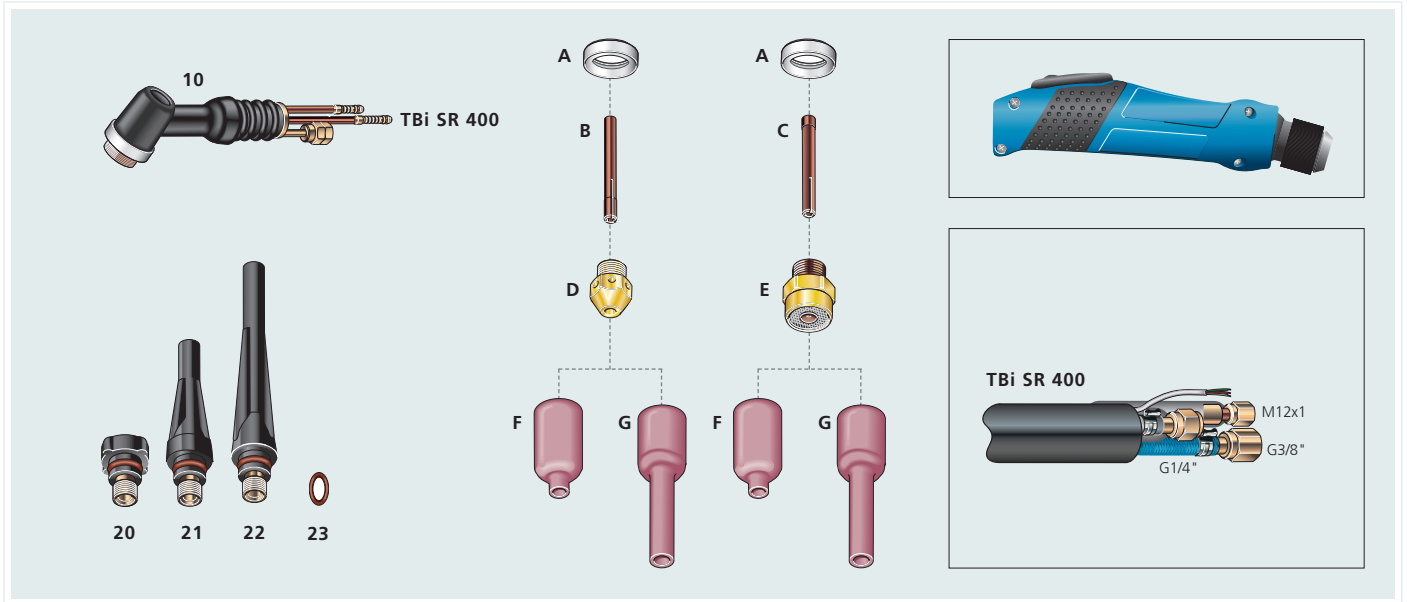

TBi SR 400
 wassergekühlt /
 water cooled / refroidissement par eau
 100% (10 min.)
 AC: 400 A
 DC: 450 A
 Ø 1.0-4.8 mm

TBi SR 400

Ersatzteile / Spare parts / Pièces de rechange

10	SR 400	Brennerkörper / torch body / corps de torche				405P400802
20	Brennerkappe / Back cap / Coiffe	kurz / short / courte	L=23.0 mm	57Y04		402P170100
21	Brennerkappe / Back cap / Coiffe	mittel / medium / moyenne		57Y05		402P170150
22	Brennerkappe / Back cap / Coiffe	lang / long / longue	L=116.0 mm	57Y02		402P170200
23	O-Ring / O-Ring / Joint torique					365P200096
A	Isolator / Insulator / Isolateur			18NG		405P400001

	Ø 1.0 mm Ø 0.040"	Ø 1.6 mm Ø 1/16"	Ø 2.4 mm Ø 3/32"	Ø 3.2 mm Ø 1/8"	Ø 4.0 mm Ø 5/32"	Ø 4.8 mm Ø 3/16"
--	----------------------	---------------------	---------------------	--------------------	---------------------	---------------------

Spannhülse / Collet / Pince étou

▶ B	Standard, L=50 mm	10N22 402P170500	10N23 402P170502	10N24 402P170503	10N25 402P170504	54N20 402P170505	10N25 402P170504
C	Heavy duty, L=50 mm	-	-	-	10N25HD 405P400504	54N20HD 405P400505	18C36 405P400506

Spannhülsegehäuse / Collet body / Support collet

▶ D	L=19.5 mm	Ø 1.0-3.2 mm 405P401000		Ø 3.2-4.8 mm 405P401001		
-----	-----------	----------------------------	--	----------------------------	--	--

Gaslinsen / Gas lens / Diffuseur gaz