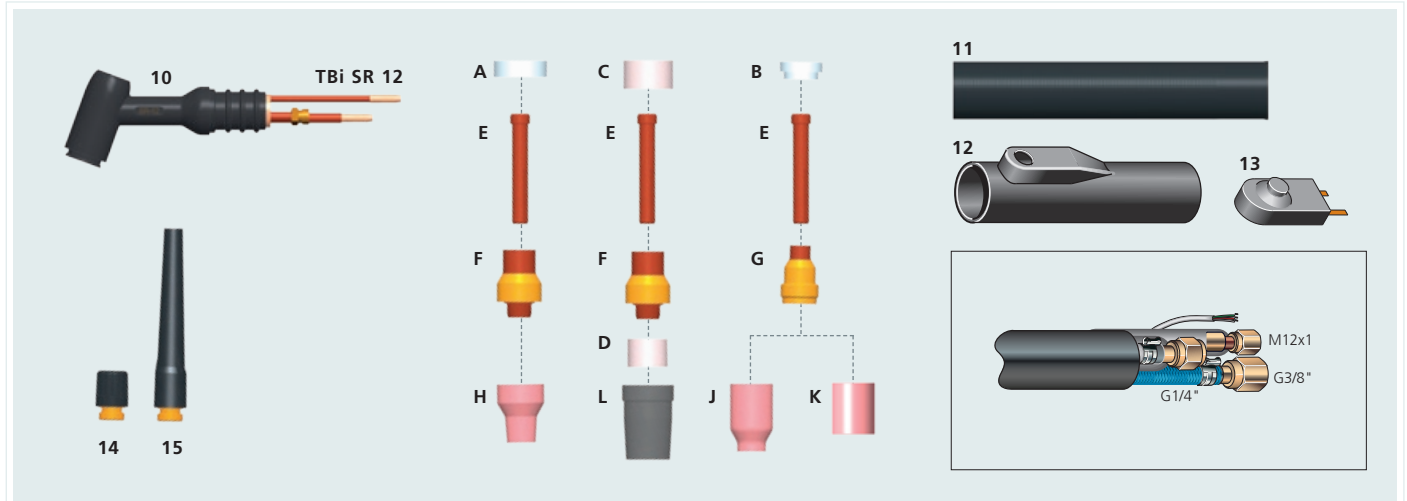

TBi SR 12

wassergekühlt /
water cooled / refroidissement par eau

100% (10 min.)
AC: 450 A
DC: 500 A
Ø 2.4-6.4 mm

Ersatzteile / Spare parts / Pièces de rechange

10	SR 12	Brennerkörper / torch body / corps de torche						405P120800
11	Griffrohr						85WP13	405P120900
12	Gummimuffe							401P120600
13	Schalter							385P033009
14	Brennerkappe / Back cap / Coiffe	kurz / short / courte			L=20.5 mm		56Y45	405P120100
15	Brennerkappe / Back cap / Coiffe	lang / long / longue			L=105.5 mm		56Y44	405P120200
▶ A	Isolator / Insulator / Isolateur				Standard		12NG	405P120300
B	Isolator / Insulator / Isolateur				Gas lens		12GLG	405P120301
C	Isolator / Insulator / Isolateur				Metallic nozzle		12MNG	405P120302
D	Isolierhülse / Insulating sleeve / Tube isolante						85Z99	405P120303

	Ø 2.4 mm Ø 3/32"	Ø 3.2 mm Ø 1/8"	Ø 4.0 mm Ø 5/32"	Ø 4.8 mm Ø 3/16"	Ø 6.4 mm Ø 1/4"
--	---------------------	--------------------	---------------------	---------------------	--------------------

Spannhülse / Collet / Pince étou