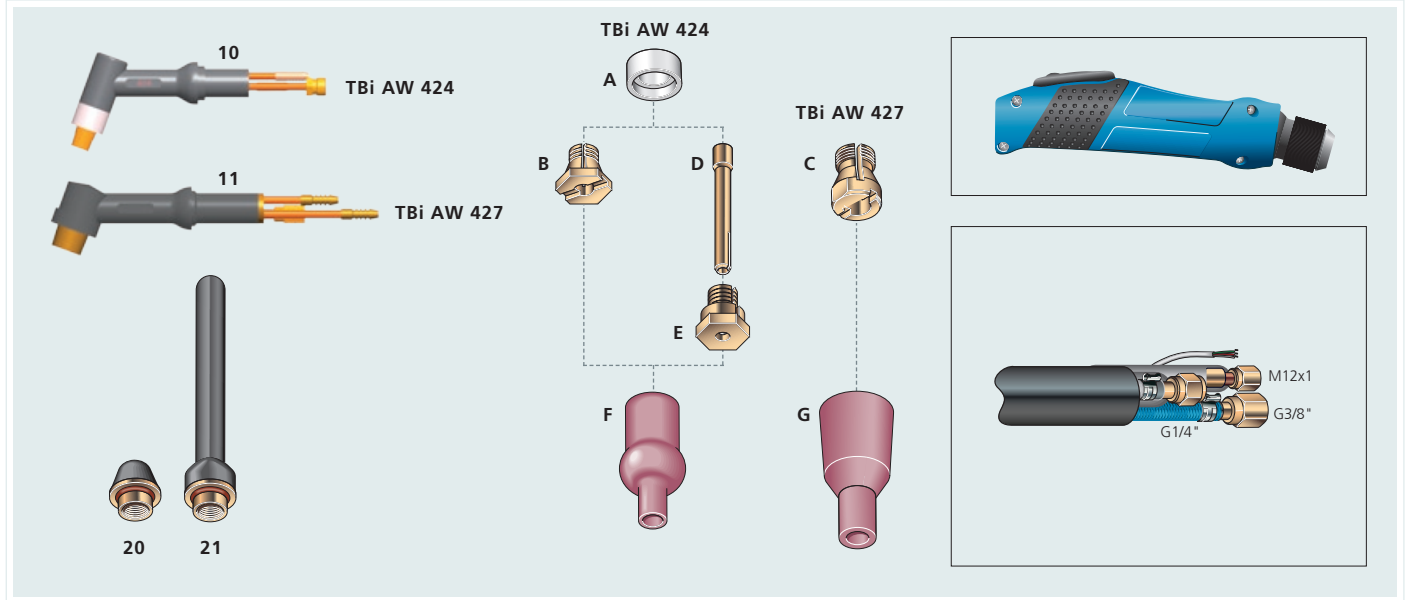

# TBi AW 424 / TBi AW 427

**TBi AW 424**  
 wassergekühlt /  
 water cooled / refroidissement par eau  
 100% (10 min.)  
 AC: 280 A  
 DC: 400 A  
 Ø 1.0-4.0 mm

**TBi AW 427**  
 wassergekühlt /  
 water cooled / refroidissement par eau  
 100% (10 min.)  
 AC: 350 A  
 DC: 500 A  
 Ø 2.0-8.0 mm

## Ersatzteile / Spare parts / Pièces de rechange

10	AW 424	Brennerkörper / torch body / corps de torche	404P240702
11	AW 427	Brennerkörper / torch body / corps de torche	404P270702
20	Brennerkappe / Back cap / Coiffe	kurz / short / courte	L=20.5 mm 411-30 404P240100
21	Brennerkappe / Back cap / Coiffe	lang / long / longue	L=105.5 mm 411-70 404P240200
A	Isolator / Insulator / Isolateur	AW 424	200 NG 404P280300

	Ø 1.0 mm Ø 0.040"	Ø 1.6 mm Ø 1/16"	Ø 2.4 mm Ø 3/32"	Ø 3.2 mm Ø 1/8"	Ø 4.0 mm Ø 5/32"	Ø 4.8 mm Ø 3/16"	Ø 6.4 mm Ø 1/4"	Ø 8.0 mm Ø 5/16"
--	----------------------	---------------------	---------------------	--------------------	---------------------	---------------------	--------------------	---------------------

## Spannzange / direct clamping collet / pince étau simple

B	AW 424, L=10.5 mm	220.00 404P240500	221.00 404P240501	222.00 404P240502	223.00 404P240503	224.00 404P240504	-	-	-
C	AW 427, L=17 mm	Ø 2.0 mm 222-07, 404P270498		223-07 404P270499	224-07 404P270500	225-07 404P270501	226-07 404P270502	227-07 404P270503	228-07 404P270504