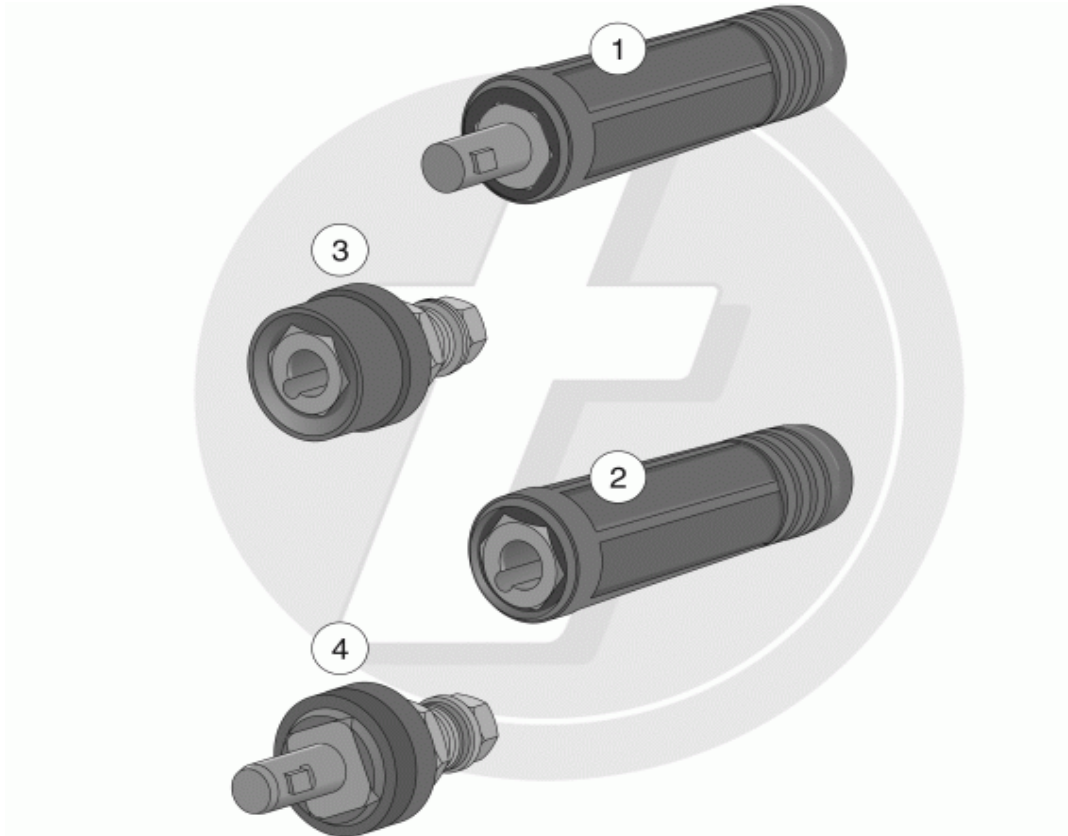

Панельные и кабельные соединители

ITEM	PART NUMBER	DESCRIPTION	PACK QTY	PRICE EACH	Discount Code
1	305150	Кабельные соединители BSB (male) 10-25mm ²	2	EUR	S
	305152	Кабельные соединители BSB (male) 35-50mm ²	2	EUR	
	305154	Кабельные соединители BSB (male) 50-70mm ²	2	EUR	
	305156	Кабельные соединители BSB (male) 70-95mm ²	2	EUR	
2	305160	Кабельные соединители BB (female) 10-25mm ²	2	EUR	S
	305162	Кабельные соединители BB (female) 35-50mm ²	2	EUR	
	305164	Кабельные соединители BB (female) 50-70mm ²	2	EUR	
	305166	Кабельные соединители BB (female) 70-95mm ²	2	EUR	
3	305170	Панельные соединители BEB (female) 10-25mm ²	2	EUR	S
	305172	Панельные соединители BEB (female) 35-50mm ²	2	EUR	
	305176	Панельные соединители BEB (female) 70-95mm ²	2	EUR	
4	305180	Панельные соединители BKB (male) 10-25mm ²	2	EUR	S
	305182	Панельные соединители BKB (male) 35-50mm ²	2	EUR	
	305186	Панельные соединители BKB (male) 70-95mm ²	2	EUR	