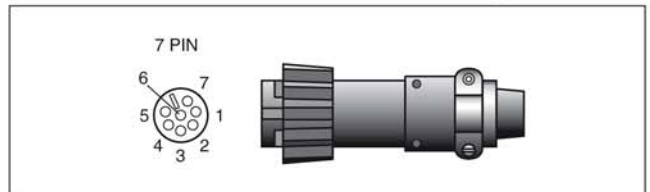

BX0282	3 pins Tuchel-Stecker	1

BX0283	6 pins Amp-Stecker	1

**FOR WELDING MACHINES:** Migatron

BX0476	6 pins Harting-Stecker	1

**FOR WELDING MACHINES:** Elektra-Bechum, Migatron, SVR

BX0477	7 pins Stecker	1