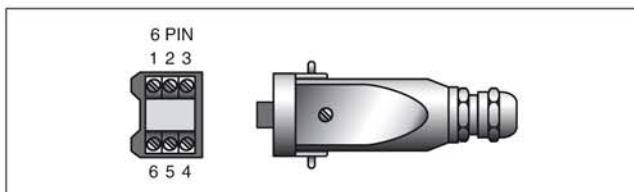

BX0282	3 pins Tuchel-Stecker	1

BX0283	6 pins Amp-Stecker	1

**FOR WELDING MACHINES:** Migatron

BX0476	6 pins Harting-Stecker	1

**FOR WELDING MACHINES:** Elektra-Bechum, Migatron, SVR

BX0477	7 pins Stecker	1