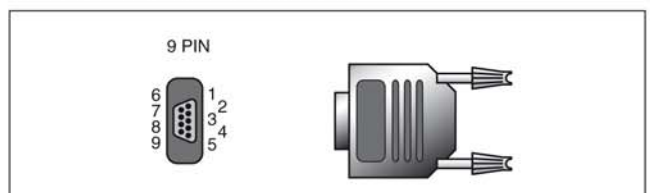

**FOR WELDING MACHINES:** Fronius, Castolin

BX0478	9 pins Rectec	1

**FOR WELDING MACHINES:** Dalex, Elma-technik, Kjellberg, Salteco, Castolin

BX0479	7 pins Tuchel-Stecker	1

**FOR WELDING MACHINES:** Lorch