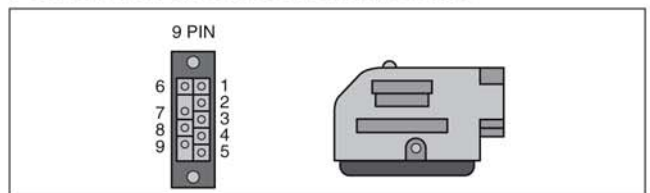

BX0478	9 pins Rectec	1

FOR WELDING MACHINES: Dalex, Elma-technik, Kjellberg, Salteco, Castolin