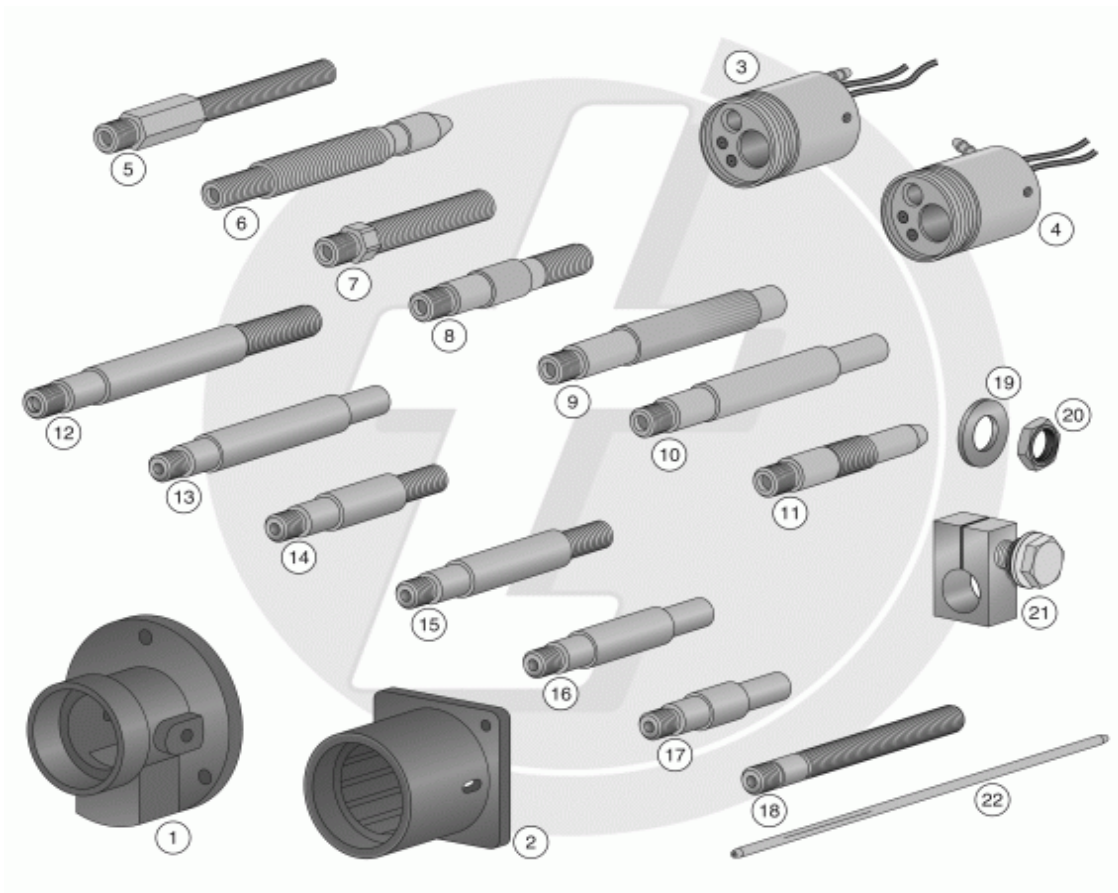

ЭВРО Разъёмы

ПОЗИЦИЯ	Артикул	Описание	Упаков	Цена	Скидки	Код
1	410499	Основной защитный корпус (круглый)	1	EUR	3,24	L
2	410498	Основной защитный корпус (квдратный)	1	EUR	5,53	
3	410500	Соединительная часть евро разъема (резьба M12x1)	1	EUR	14,85	L
4	4105001	Соединительная часть евро разъема (резьба M12x1)	1	EUR	16,83	
5	4105021	Соединительная трубка - тип 502 (L=91mm - M10x1)	1	EUR	5,77	L
6	4105031	Соединительная трубка - тип 503 (L=97mm - M14x2)	1	EUR	5,77	
7	4105041	Соединительная трубка - тип 504 (L=81mm - M12x1)	1	EUR	5,77	
	4105061	Соединительная трубка - тип 506 (L=102mm - M12x1)	1	EUR	7,03	
	4105091	Соединительная трубка - тип 509 (L=62mm - M12x1)	1	EUR	5,77	
	4105101	Соединительная трубка - тип 510 (L=72mm - M12x1)	1	EUR	5,77	
8	4105051	Соединительная трубка - тип 505 (L=68mm - Ø16mm - M12x1,75)	1	EUR	5,77	
9	4105241	Соединительная трубка - тип 524 (L=90mm - Ø15mm - M12mm)	1	EUR	6,16	
10	4105301	Соединительная трубка - тип 530 (L=120mm - Ø16mm - 12mm)	1	EUR	6,16	
11	4105321	Соединительная трубка - тип 532 (L=76mm - M14x1,5 - Ø12mm)	1	EUR	9,32	
12	4105371	Соединительная трубка - тип 537 (L=113mm - Ø16mm - M12x1,75)	1	EUR	6,72	
13	4105421	Соединительная трубка - тип 542 (L=129mm - Ø16mm - Ø12mm)	1	EUR	6,72	
14	4105441	Соединительная трубка - тип 544 (L=91mm - Ø16mm - M12x1,75)	1	EUR	6,16	
15	4105451	Соединительная трубка - тип 545 (L=108mm - Ø16mm - M12x1,75)	1	EUR	6,16	
16	4105461	Соединительная трубка - тип 546 (L=94mm - Ø16mm - Ø12mm)	1	EUR	6,16	
17	4105481	Соединительная трубка - тип 548 (L=69mm - Ø16mm - Ø13mm)	1	EUR	6,16	
18	4105571	Соединительная трубка - тип 557 (L=115mm - M12x1,75)	1	EUR	6,71	
19	410705	Шайба M10x1	1	EUR	0,47	L
	410710	Шайба M12x1	1	EUR	0,47	
20	410695	Гайка M10X1	1	EUR	1,12	
	410700	Гайка M12X1	1	EUR	1,12	
21	4105303	Соединительный блок 16mm	1	EUR	9,08	L
22	410650	Направляющая трубка (Ø 4,0/5,0mm) L=200	1	EUR	15,01	
	410600	Направляющая трубка (Ø 1,5/5,0mm) L=0,5mtr	1	EUR	13,98	L
	410601	Направляющая трубка (Ø 2,0/5,0mm) L=0,5mtr	1	EUR	13,98	
	410603	Направляющая трубка (Ø 2,5/5,0mm) L=0,5mtr	1	EUR	13,95	