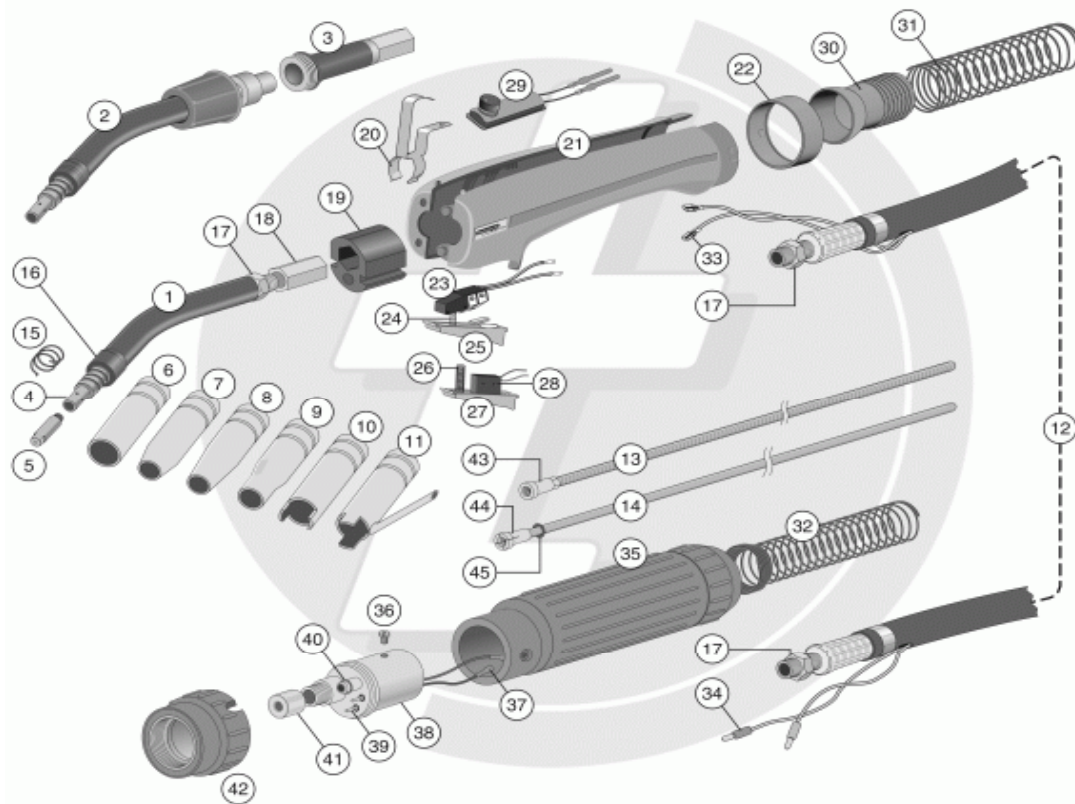

DWM-15 MIG TORCH (180 AMP ПВ - 60% DC Воздушного охлаждения)

ПОЗИЦИЯ	Артикул	Описание	Упаковка	Цена	Код скидки
-	6215130	Горелка DWM-15 3м	1	EUR	A2
-	6215140	Горелка DWM-15 4м	1	EUR	
-	6215150	Горелка DWM-15 5м	1	EUR	
	621515*0	Дополнение для работы с потенциометром 10 кОм <i>Вместо * нужно указать длину (3,4 или 5м)</i>	1	EUR	
1	300030	Шейка горелки DWM-15	1	EUR	B
	300032	Шейка горелки гибкая DWM-15	1	EUR	
4	150000	Держатель наконечника (диффузор) М6	25	EUR	C
5	100100	Наконечник М6-06-0,6мм	100	EUR	E1
	100102	Наконечник М6-06-0,8мм	100	EUR	
	100104	Наконечник М6-06-0,9мм	100	EUR	
	100106	Наконечник М6-06-1,0мм	100	EUR	
	100108	Наконечник М6-06-1,2мм	100	EUR	
	100122	Наконечник М6-06-0,8мм для Al	100	EUR	E1
	100126	Наконечник М6-06-1,0мм для Al	100	EUR	
	100128	Наконечник М6-06-1,2мм для Al	100	EUR	
	100110	Наконечник М6-06-0,6мм никелированный	100	EUR	E1
	100112	Наконечник М6-06-0,8мм никелированный	100	EUR	
	100114	Наконечник М6-06-0,9мм никелированный	100	EUR	
	100116	Наконечник М6-06-1,0мм никелированный	100	EUR	
	100118	Наконечник М6-06-1,2мм никелированный	100	EUR