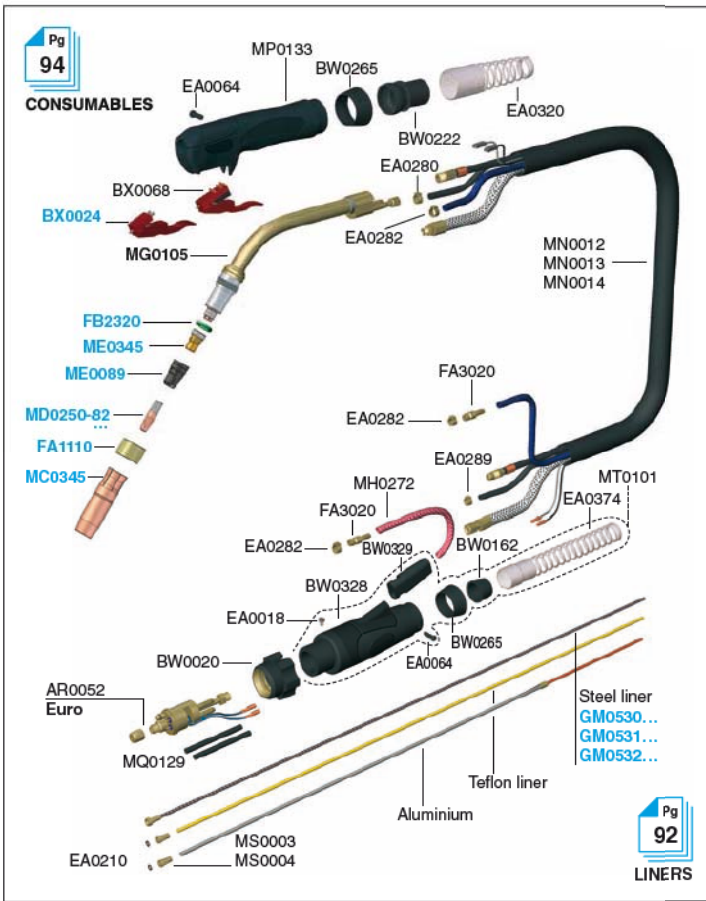

MAXI 5000

AUTOMAXI 5000

MB7933	3m	Euro	1
MB7934	4m	Euro	1
MB7935	5m	Euro	1

MB7960	3m	Euro 45°	1
MB7965	3m	Euro 0°	1

AR0052	water Euro body (m)	1
BW0020	Euro nut metal	10
BW0162	joint	10
BW0222	cable support	10
BW0265	ring	10
BW0328	back box	1
BW0329	cable protection	1
BX0024	long trigger	5
BX0068	long trigger-micro	5
BX0156	cable 3 m	1
BX0157	cable 4 m	1
BX0158	cable 5 m	1
BX0206	pin Ø4	10
EA0018	screw M4x6	50
EA0064	screw 3.9x16	50
EA0128	o ring Ø 4x1 NBR	10
EA0210	o ring Ø 3x1.5	10
EA0280	d.h. clamp Ø 8	10
EA0282	d.h. clamp Ø 9.5	10
EA0289	d.h. clamp Ø 9	10
EA0320	spring	1
EA0374	spring	1
FA0026	liner nut	10
FA1110	nut nozzle fixing	1
FA3020	quick connector	10
FB2320	insulator	1
GB4520	10 lt cooling	1
GM0530	Ø 1.2-1.6 3.4m	1
GM0531	Ø 1.2-1.6 4.4m	1
GM0532	Ø 1.2-1.6 5.4m	1
MC0345	Ø 16 conical nozzle	10
MC0346	Ø 14 conical nozzle	10
MC0347	Ø 19 conical nozzle	10
MC0348	Ø 15 conical nozzle	10
MD0250-62	Ø 1.2 M9x1 tip	20
MD0250-66	Ø 1.6 M9x1 tip	20

XXXX-XX STANDARD CONSUMABLES IN BLUE

COMPLETE TORCHES CONSUMABLES CONNECTORS SPARE PARTS

MAXI 5000

	3-4-5 m		1 m
V peak	113	Ø mm	1.0 - 1.2 - 1.6
X 100%	550A CO ₂	X 100%	500A Mix
	2+4 bar		1.6 l/min

1.5 Kg