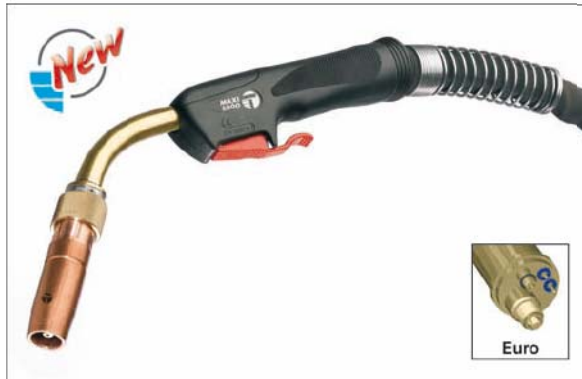

MAXI 5000

AUTOMAXI 5000

MB7933	3m	Euro	1
MB7934	4m	Euro	1
MB7935	5m	Euro	1

MB7960	3m	Euro 45°	1
MB7965	3m	Euro 0°	1

AR0052	water Euro body (m)	1
BW0020	Euro nut metal	10
BW0162	joint	10
BW0222	cable support	10
BW0265	ring	10
BW0328	back box	1
BW0329	cable protection	1
BX0024	long trigger	5
BX0068	long trigger-micro	5
BX0156	cable 3 m	1
BX0157	cable 4 m	1
BX0158	cable 5 m	1
BX0206	pin Ø4	10
EA0018	screw M4x6	50
EA0064	screw 3.9x16	50
EA0128	o ring Ø 4x1 NBR	10
EA0210	o ring Ø 3x1.5	10
EA0280	d.h. clamp Ø 8	10
EA0282	d.h. clamp Ø 9.5	10
EA0289	d.h. clamp Ø 9	10
EA0320	spring	1
EA0374	spring	1
FA0026	liner nut	10
FA1110	nut nozzle fixing	1
FA3020	quick connector	10
FB2320	insulator	1
GB4520	10 lt cooling	1
GM0530	Ø 1.2-1.6 3.4m	1
GM0531	Ø 1.2-1.6 4.4m	1
GM0532	Ø 1.2-1.6 5.4m	1
MC0345	Ø 16 conical nozzle	10
MC0346	Ø 14 conical nozzle	10
MC0347	Ø 19 conical nozzle	10
MC0348	Ø 15 conical nozzle	10
MD0250-62	Ø 1.2 M9x1 tip	20
MD0250-66	Ø 1.6 M9x1 tip	20

XXXX-XX STANDARD CONSUMABLES IN BLUE

COMPLETE TORCHES CONSUMABLES CONNECTORS SPARE PARTS

MAXI 5000

	3-4-5 m		1 m
V peak	113	Ø mm	1.0 - 1.2 - 1.6
X 100%	550A CO ₂	X 100%	500A Mix
	2+4 bar		1.6 l/min

1.5 Kg