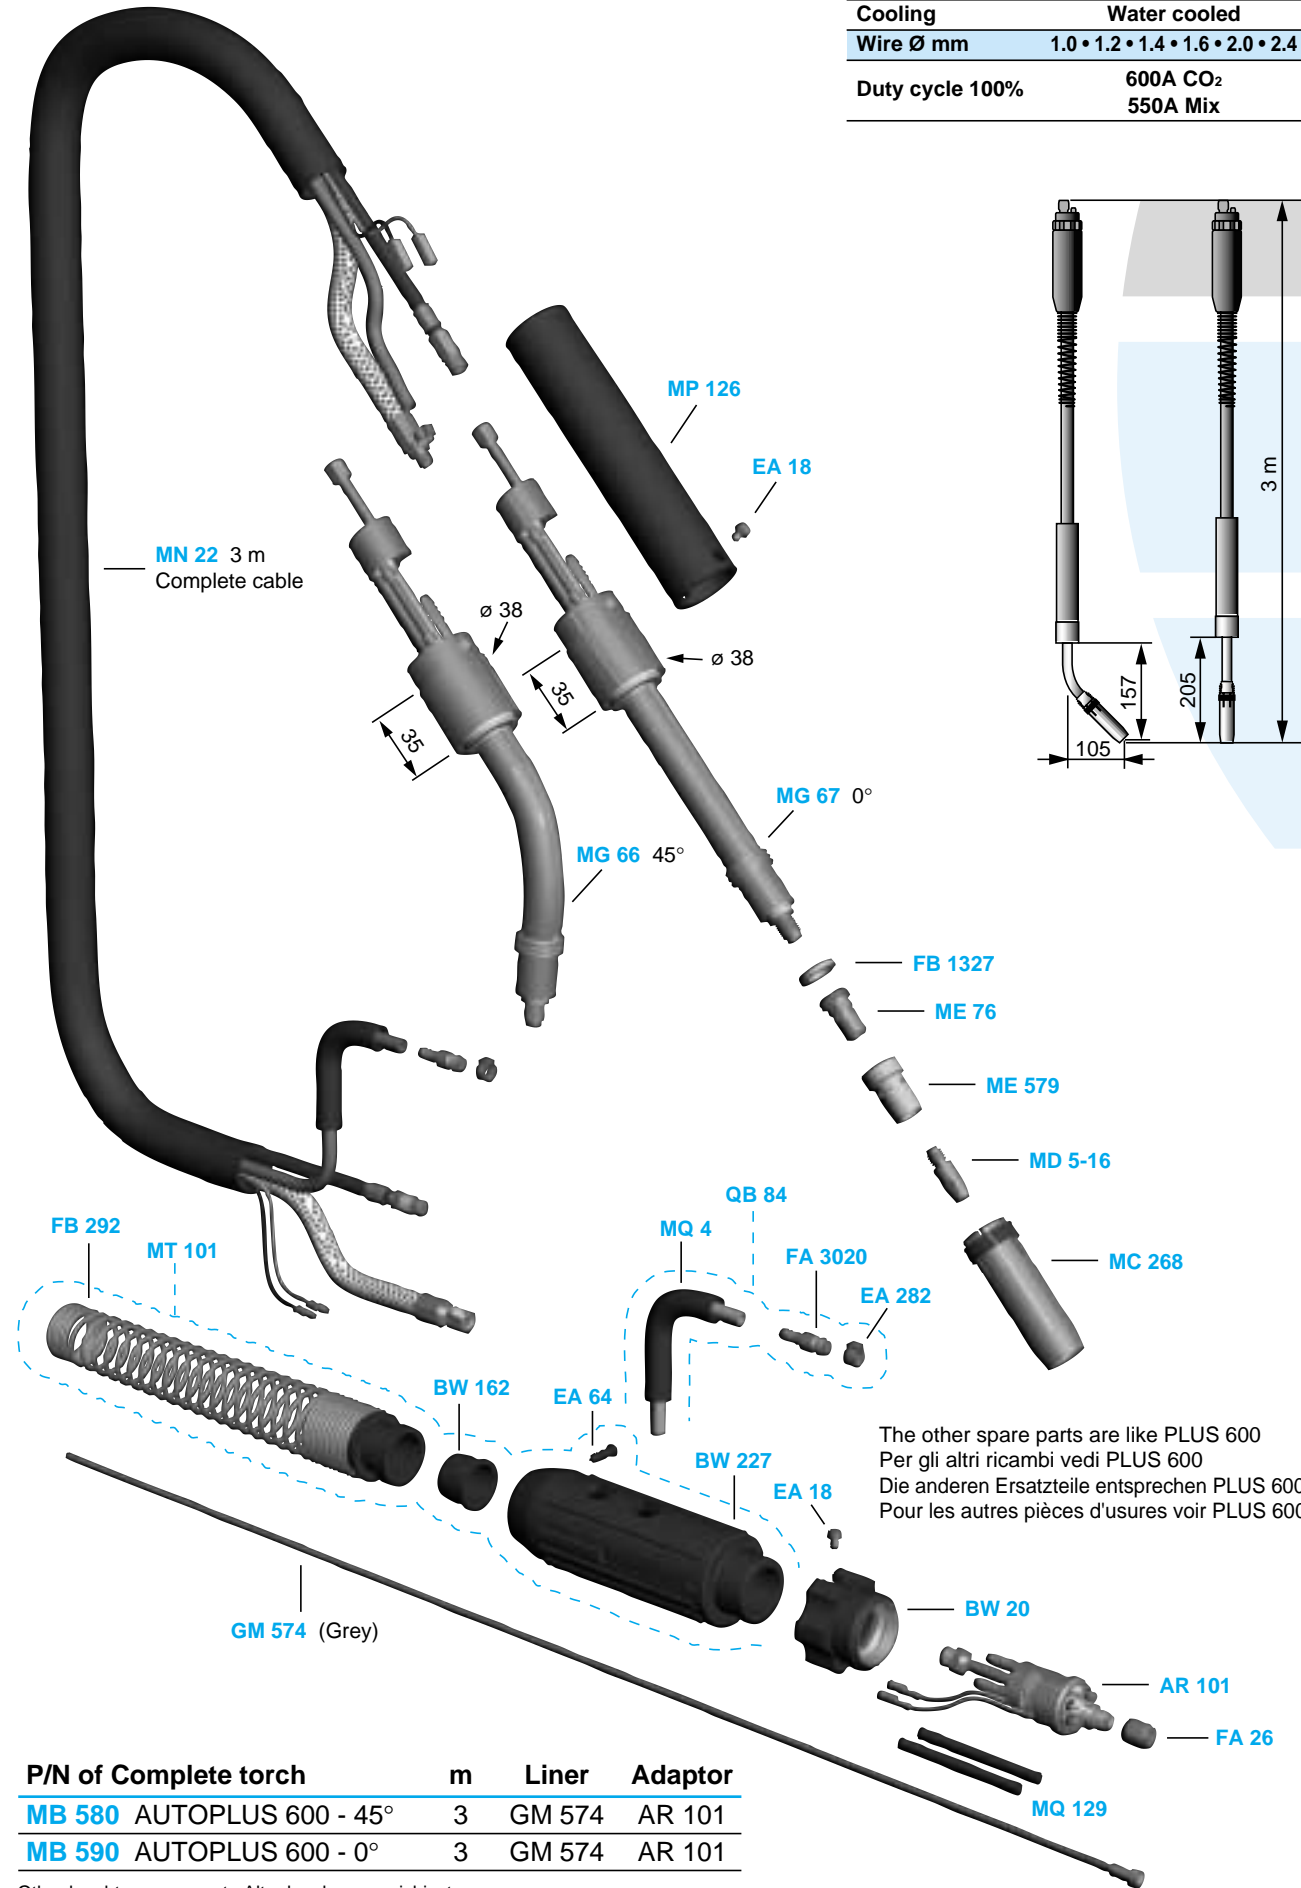

AUTOPLUS 600

Technical data AUTOPLUS 600

Voltage class	L
Cooling	Water cooled
Wire Ø mm	1.0 • 1.2 • 1.4 • 1.6 • 2.0 • 2.4
Duty cycle 100%	600A CO ₂ 550A Mix

The other spare parts are like PLUS 600
 Per gli altri ricambi vedi PLUS 600
 Die anderen Ersatzteile entsprechen PLUS 600
 Pour les autres pièces d'usures voir PLUS 600

P/N of Complete torch	m	Liner	Adaptor
MB 580 AUTOPLUS 600 - 45°	3	GM 574	AR 101
MB 590 AUTOPLUS 600 - 0°	3	GM 574	AR 101

Other lengths: on request. Altre lunghezze a richiesta.
 Andere Längen sind auf Wunsch lieferbar. Autres longueurs: sur demande.

P/N of Complete torch	m	Liner	Adaptor
MA 568 AUTOPLUS 36 - 45°	3	GM 540	AR 60
MA 571 AUTOPLUS 36 - 0°	3	GM 540	AR 60

Other lengths: on request. Altre lunghezze a richiesta.
Andere Längen sind auf Wunsch lieferbar. Autres longueurs: sur demande.

P/N of Complete torch	m	Liner	Adaptor
MB 568 AUTOPLUS 500 - 45°	3	GM 530	AR 59
MB 571 AUTOPLUS 500 - 0°	3	GM 530	AR 59

Other lengths: on request. Altre lunghezze a richiesta.
Andere Längen sind auf Wunsch lieferbar. Autres longueurs: sur demande.