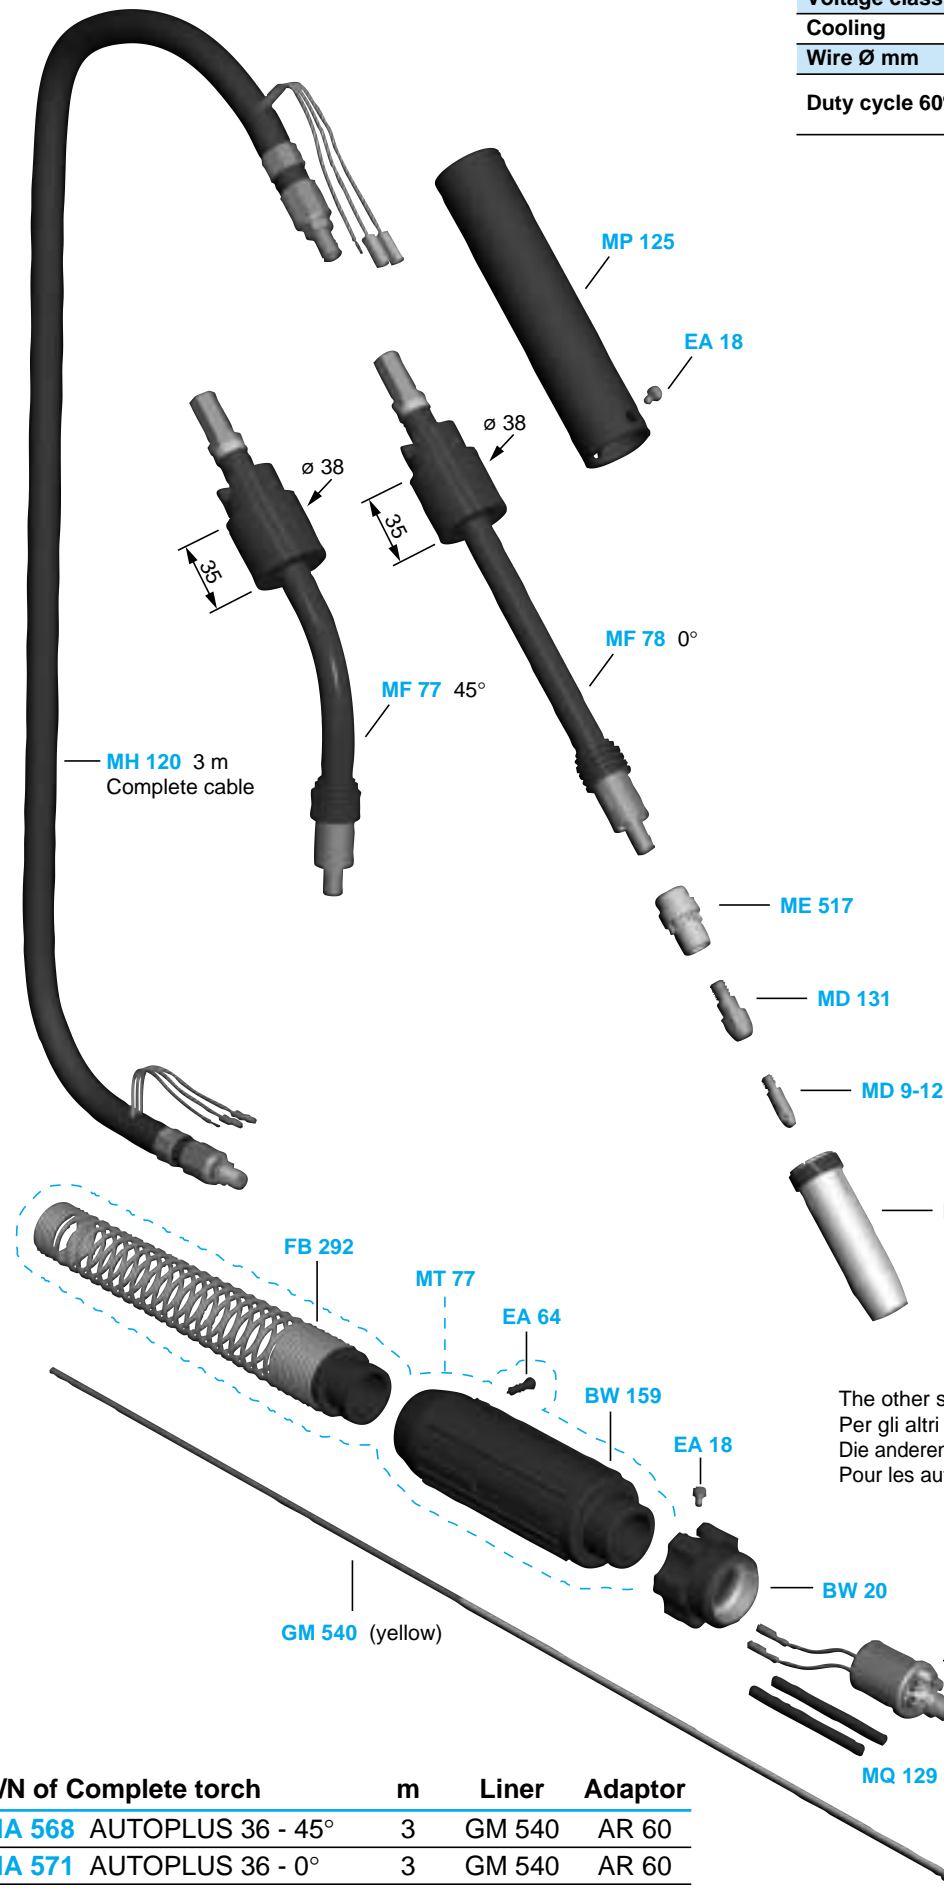

AUTOPLUS 36

Technical data AUTOPLUS 36

Voltage class	L
Cooling	Air cooled
Wire Ø mm	0.8 • 0.9 • 1.0 • 1.2
Duty cycle 60%	340A CO₂ 320A Mix

The other spare parts are like PLUS 36
Per gli altri ricambi vedi PLUS 36
Die anderen Ersatzteile entsprechen PLUS 36
Pour les autres pièces d'usures voir PLUS 36

P/N of Complete torch	m	Liner	Adaptor
MA 568 AUTOPLUS 36 - 45°	3	GM 540	AR 60
MA 571 AUTOPLUS 36 - 0°	3	GM 540	AR 60

Other lengths: on request. Altre lunghezze a richiesta.
Andere Längen sind auf Wunsch lieferbar. Autres longueurs: sur demande.

AUTOPLUS 500

Technical data AUTOPLUS 500

Voltage class	L
Cooling	Water cooled
Wire Ø mm	1.0 • 1.2 • 1.4 • 1.6 • 2.0
Duty cycle 100%	500A CO₂ 450A Mix