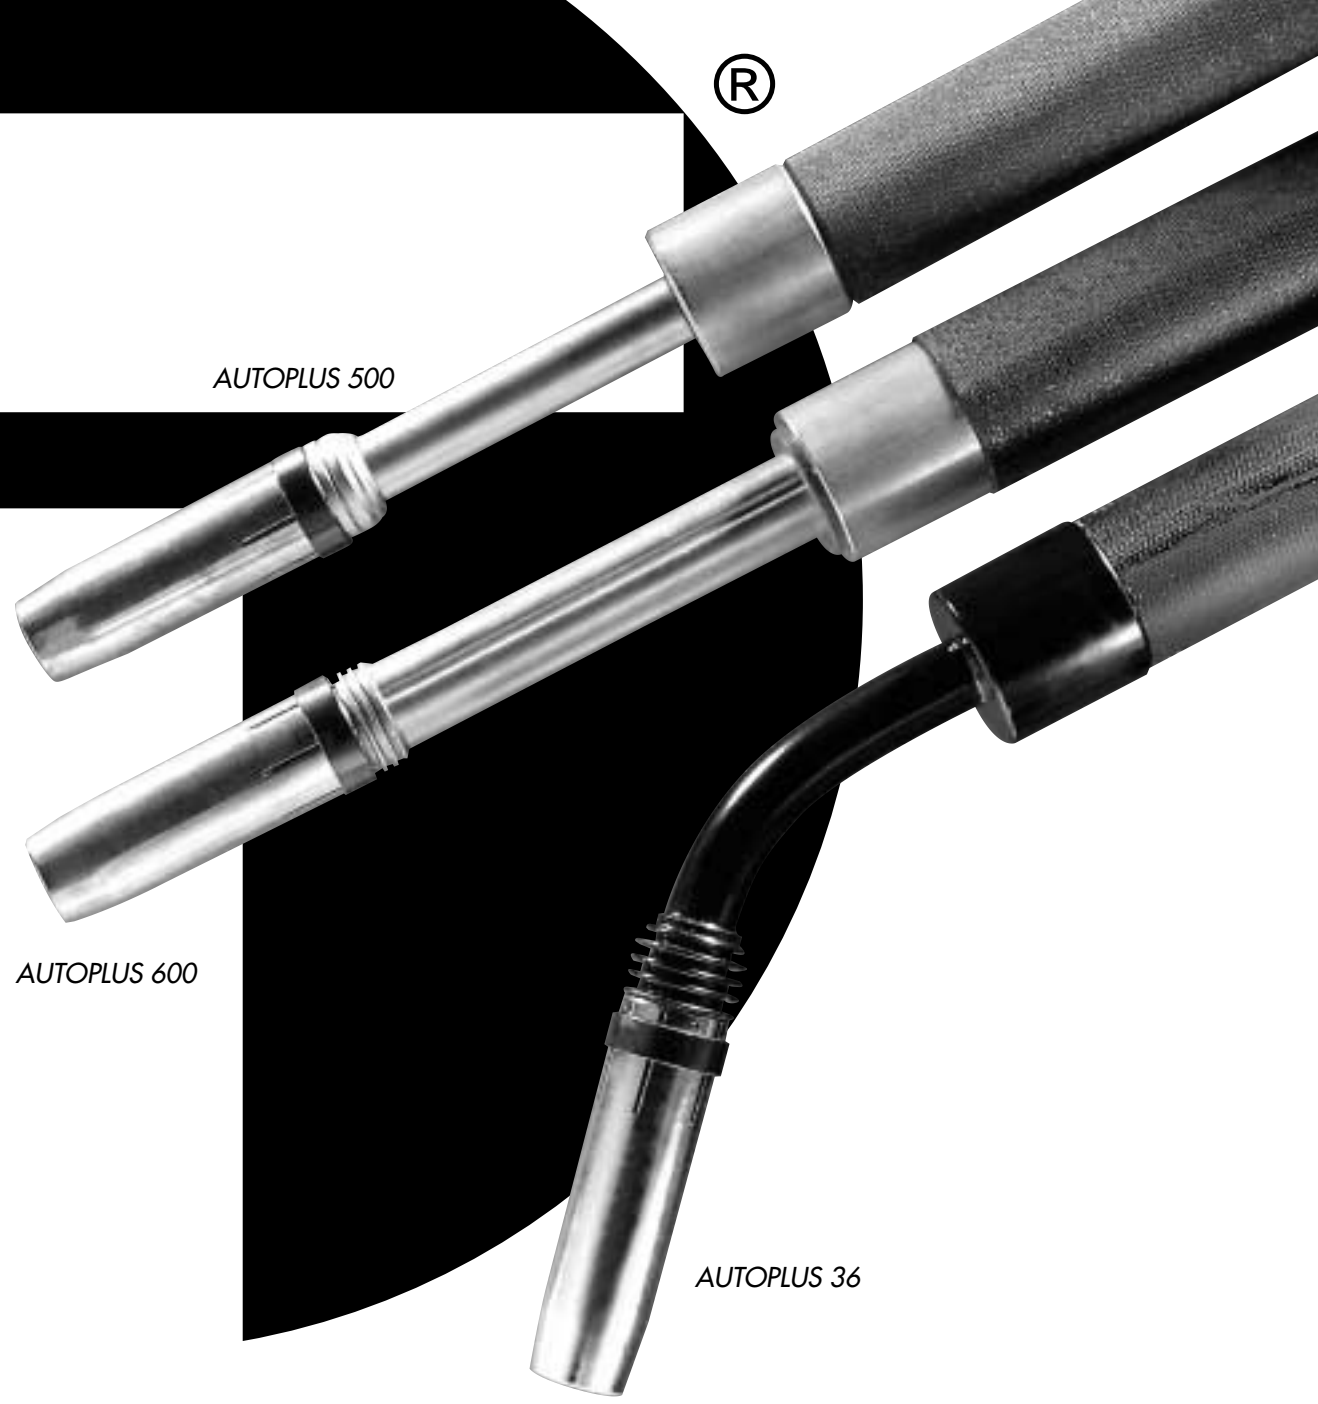

AUTOPLUS 600

Technical data AUTOPLUS 600

Voltage class	L
Cooling	Water cooled
Wire Ø mm	1.0 • 1.2 • 1.4 • 1.6 • 2.0 • 2.4
Duty cycle 100%	600A CO ₂ 550A Mix

The other spare parts are like PLUS 600
 Per gli altri ricambi vedi PLUS 600
 Die anderen Ersatzteile entsprechen PLUS 600
 Pour les autres pièces d'usures voir PLUS 600

P/N of Complete torch	m	Liner	Adaptor
MB 580 AUTOPLUS 600 - 45°	3	GM 574	AR 101
MB 590 AUTOPLUS 600 - 0°	3	GM 574	AR 101

Other lengths: on request. Altre lunghezze a richiesta.
 Andere Längen sind auf Wunsch lieferbar. Autres longueurs: sur demande.