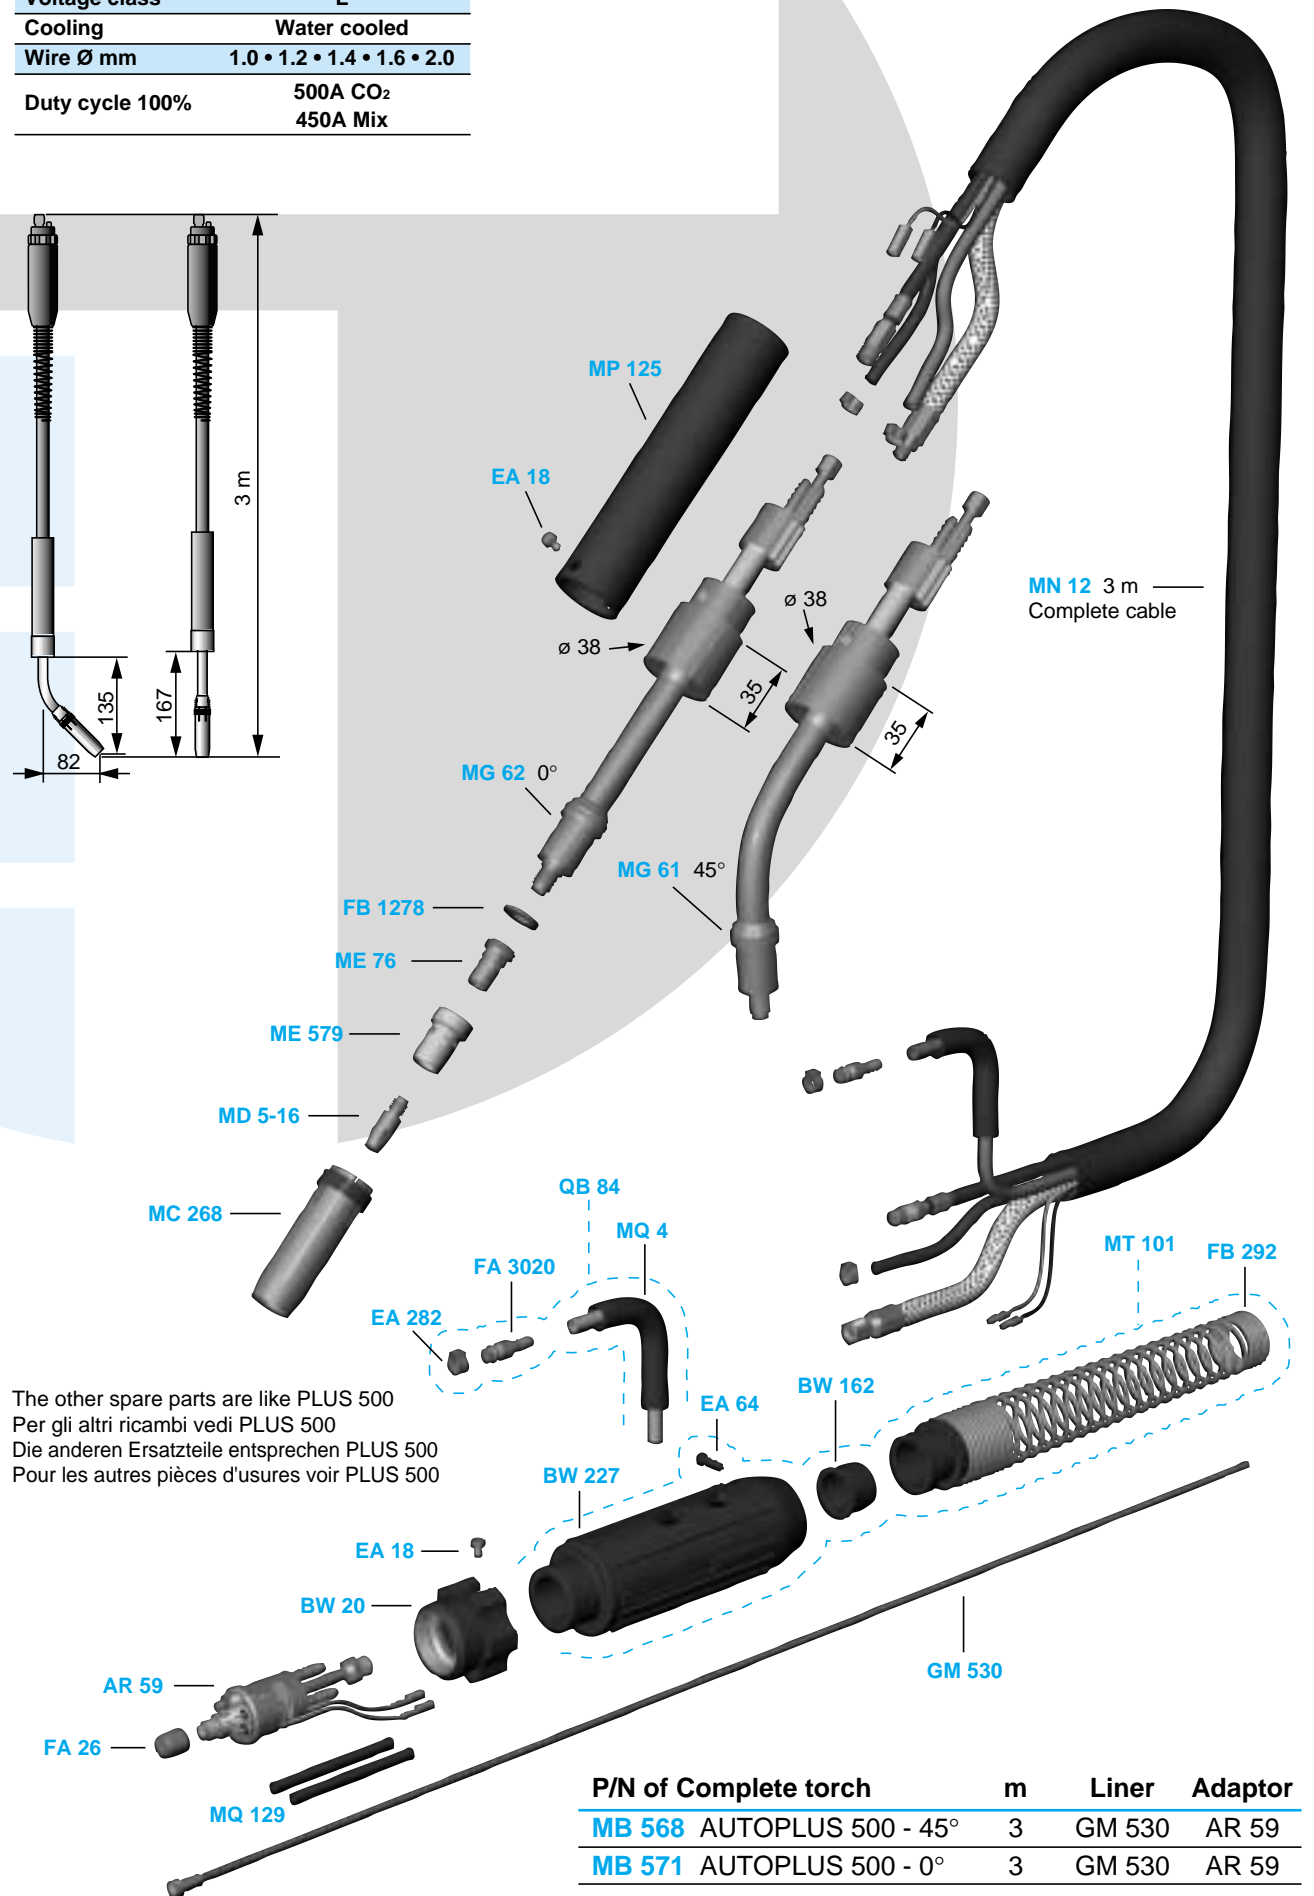

P/N of Complete torch	m	Liner	Adaptor
MB 580 AUTOPLUS 600 - 45°	3	GM 574	AR 101
MB 590 AUTOPLUS 600 - 0°	3	GM 574	AR 101

Other lengths: on request. Altre lunghezze a richiesta.
 Andere Längen sind auf Wunsch lieferbar. Autres longueurs: sur demande.

P/N of Complete torch	m	Liner	Adaptor
MA 568 AUTOPLUS 36 - 45°	3	GM 540	AR 60
MA 571 AUTOPLUS 36 - 0°	3	GM 540	AR 60

Other lengths: on request. Altre lunghezze a richiesta.
Andere Längen sind auf Wunsch lieferbar. Autres longueurs: sur demande.

AUTOPLUS 500

Technical data AUTOPLUS 500

Voltage class	L
Cooling	Water cooled
Wire Ø mm	1.0 • 1.2 • 1.4 • 1.6 • 2.0
Duty cycle 100%	500A CO ₂ 450A Mix

The other spare parts are like PLUS 500
Per gli altri ricambi vedi PLUS 500
Die anderen Ersatzteile entsprechen PLUS 500
Pour les autres pièces d'usures voir PLUS 500

P/N of Complete torch	m	Liner	Adaptor
MB 568 AUTOPLUS 500 - 45°	3	GM 530	AR 59
MB 571 AUTOPLUS 500 - 0°	3	GM 530	AR 59

Other lengths: on request. Altre lunghezze a richiesta.
Andere Längen sind auf Wunsch lieferbar. Autres longueurs: sur demande.