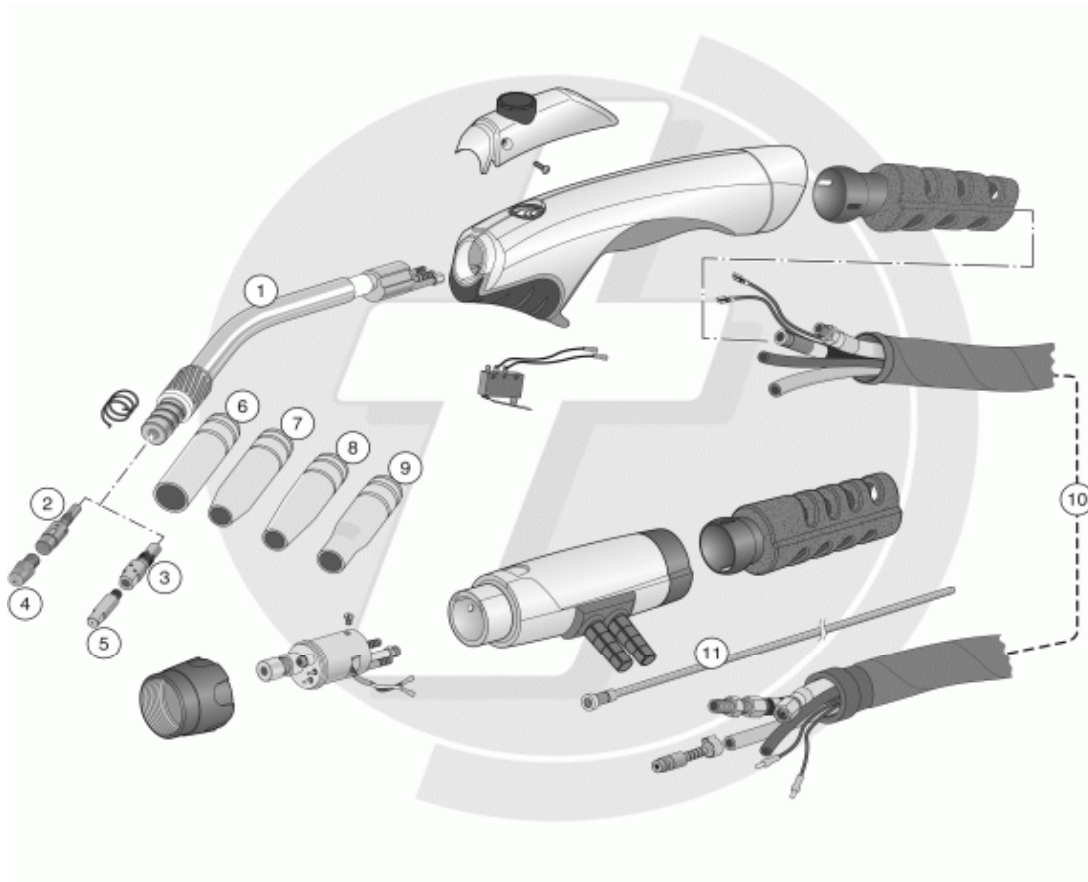

5XM-350 MIG TORCH (360 A ПВ- 100% Водяного охлаждения)

ПОЗИЦИЯ	Артикул	ОПИСАНИЕ	УПАКОВКА	ЦЕНА	КОД СКИДКИ
-	M3520300310	Горелка 5XM-350 3m	1	EUR	A1
-	M3520300410	Горелка 5XM-350 4m	1	EUR	
-	M3520300510	Горелка 5XM-350 5m	1	EUR	
	M3527300*10	Дополнение для работы с потенциометром 10 КОм	1	EUR	
	M3520300*58	Дополнение для работы с разъёмом для Cloos	1	EUR	
	M3520300*65	Дополнение для работы с разъёмом для Fronius	1	EUR	
		Вместо * нужно указать длину (3,4 или 5m)	1	EUR	
1	300635	Шейка горелки 5XM-350	1	EUR	B
2	122500	4CE-25 Держатель наконечника (Комплект 5шт.)	1	EUR	E2
3	150102	Держатель наконечника M6	50	EUR	C
4	122508	4CE-25 Комплект MIG (50 наконечник + 1адаптор) 0,8mm	1	EUR	E2
	122510	4CE-25 Комплект MIG (50 наконечник + 1адаптор) 1,0mm	1	EUR	
	122511	4CE-25 Комплект MIG (50 наконечник + 1адаптор) 1,0mm AI	1	EUR	
	122512	4CE-25 Комплект MIG (50 наконечник + 1адаптор) 1,2mm	1	EUR	
	122513	4CE-25 Комплект MIG (50 наконечник + 1адаптор) 1,2mm AI	1	EUR	
	122514	4CE-25 Комплект MIG (50 наконечник + 1адаптор) 1,4mm	1	EUR	
	122516	4CE-25 Комплект MIG (50 наконечник + 1адаптор) 1,6mm	1	EUR	